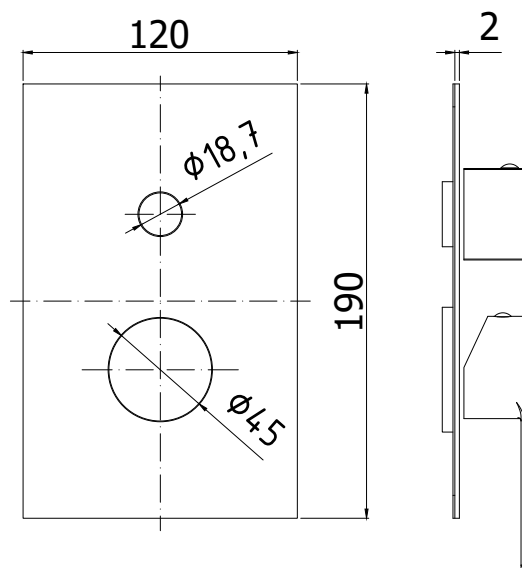

COLLEZIONE

incassi projects - concealed mixer projects

IMMAGINE PRODOTTO

DISEGNO TECNICO

DESCRIZIONE

Set esterno per art. RIN 019CR/M

ART.

RIN 019CR/MEST

da abbinare solo con art. INC01935CR

FINITURE

RIN

CR/MEST - cromo con piastra acciaio inox

PAGINA PRODOTTO

www.paffoni.it